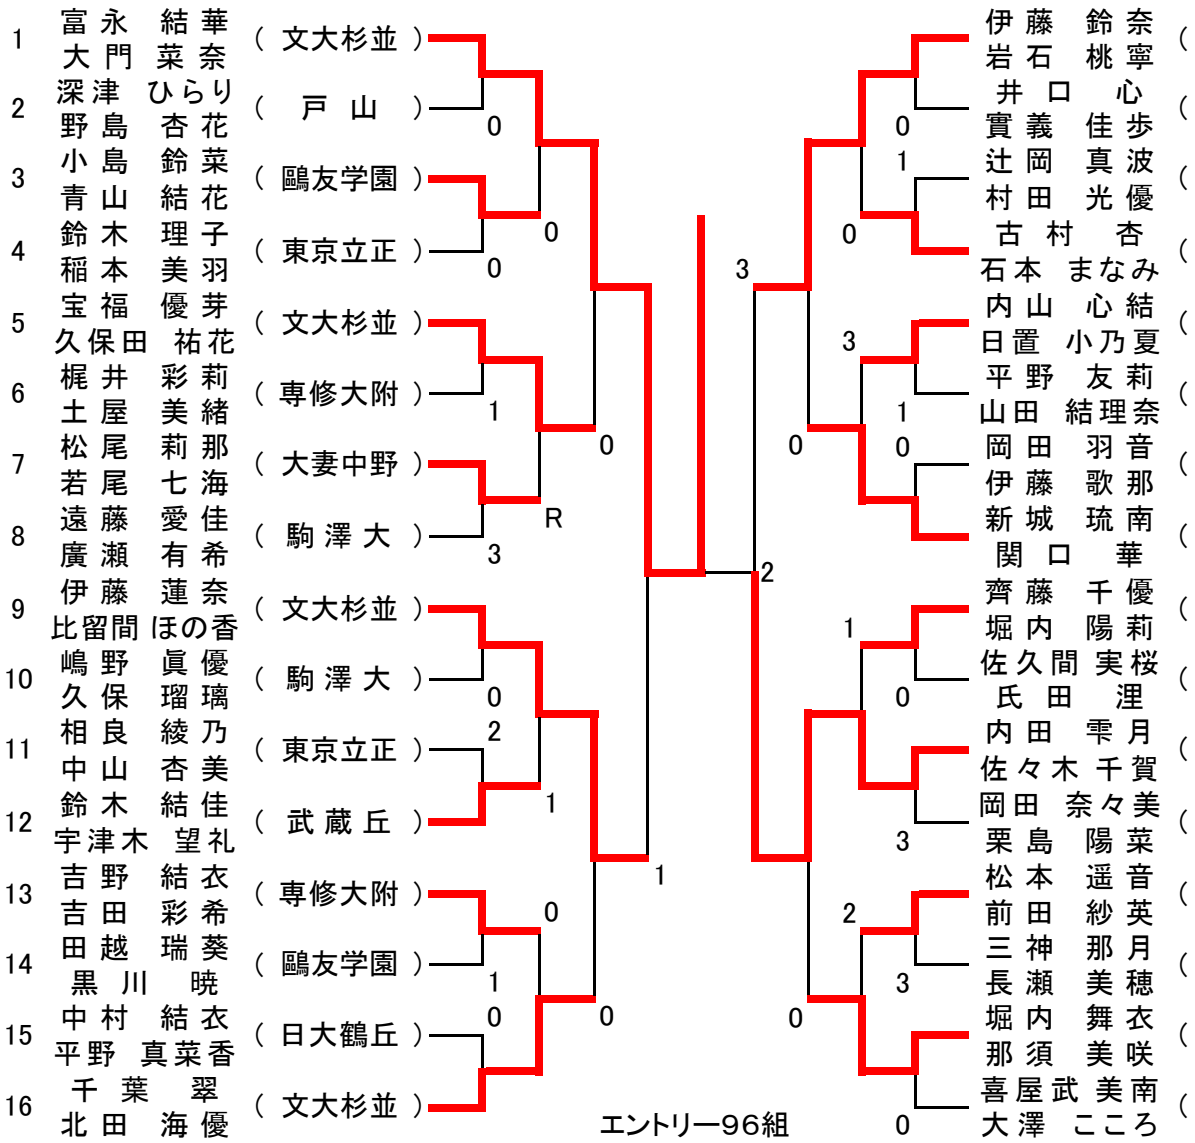

城西地区大会 結果(8月11日開催)

城西地区大会 結果(8月11日開催)

文大杉並) 17

鷗友学園) 18

杉 並) 19

日大鶴丘) 20

専修大附) 21

鷗友学園) 22

園 芸) 23

文大杉並) 24

専修大附) 25

豊多摩) 26

文大杉並) 27

東京立正) 28

大妻中野) 29

武蔵丘) 30