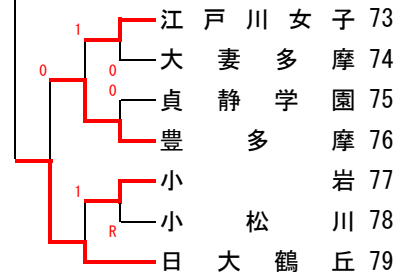

8組

9組

10組 東京立正 午前

11組 東京立正 午後

12組 実践女子 午前

13組 文京 午前

14組 高島 午後

15組 実践女子 午後