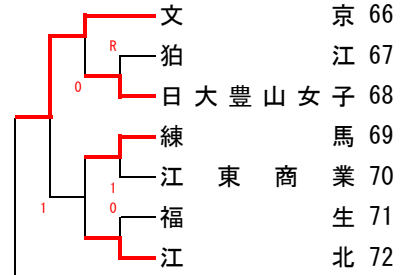

8組

9組

10組 東京立正 午前

11組 東京立正 午後

12組 実践女子 午前

13組 文京 午前

14組 高島 午後

15組 実践女子 午後