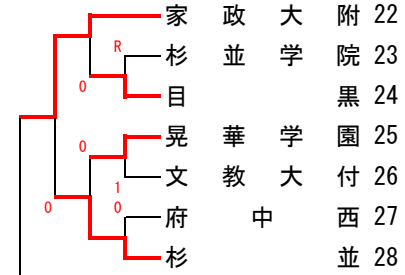

2022インドア予選結果

1組

2組 東京立正 午前

3組 高島 午前

4組 豊南 午前

5組 高島 午前

6組 実践女子 午前

7組 豊南 午後

8組

9組

10組 東京立正 午前

11組 東京立正 午後

12組 実践女子 午前

13組 文京 午前

14組 高島 午後

15組 実践女子 午後