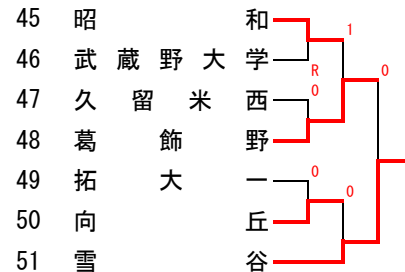

2022インドア予選結果

1組

2組 東京立正 午前

3組 高島 午前

4組 豊南 午前

5組 高島 午前

6組 実践女子 午前

7組 豊南 午後

8組

9組

10組 東京立正 午前

11組 東京立正 午後

12組 実践女子 午前

13組 文京 午前

14組 高島 午後

15組 実践女子 午後