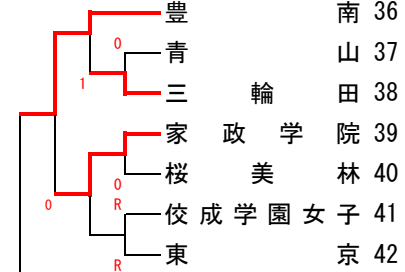

2022インドア予選結果

1組

2組 東京立正 午前

3組 高島 午前

4組 豊南 午前

5組 高島 午前

6組 実践女子 午前

7組 豊南 午後

8組

9組

10組 東京立正 午前

11組 東京立正 午後

12組 実践女子 午前

13組 文京 午前

14組 高島 午後

15組 実践女子 午後