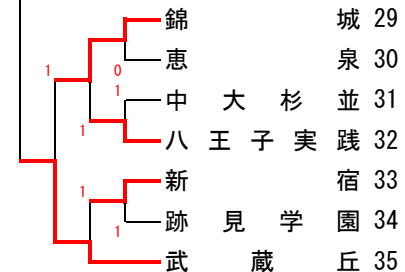

2022インドア予選結果

1組

2組 東京立正 午前

3組 高島 午前

4組 豊南 午前

5組 高島 午前

6組 実践女子 午前

7組 豊南 午後

8組

9組

10組 東京立正 午前

11組 東京立正 午後

12組 実践女子 午前

13組 文京 午前

14組 高島 午後

15組 実践女子 午後