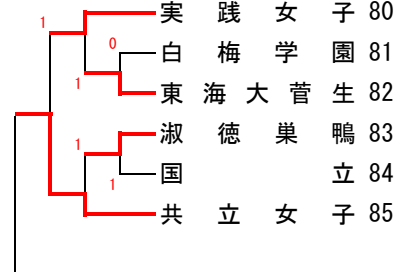

8組

9組

10組 東京立正 午前

11組 東京立正 午後

12組 実践女子 午前

13組 文京 午前

14組 高島 午後

15組 実践女子 午後