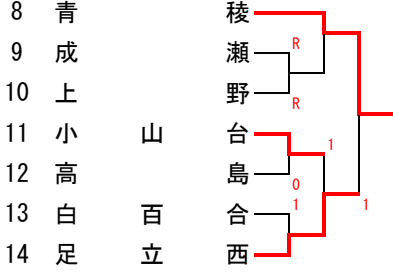

2022インドア予選結果

1組

2組 東京立正 午前

3組 高島 午前

4組 豊南 午前

5組 高島 午前

6組 実践女子 午前

7組 豊南 午後

8組

9組

10組 東京立正 午前

11組 東京立正 午後

12組 実践女子 午前

13組 文京 午前

14組 高島 午後

15組 実践女子 午後