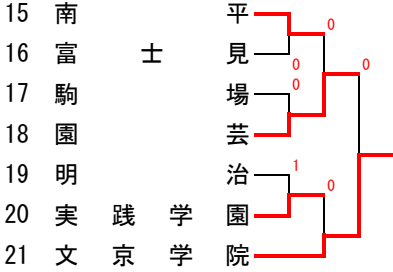

2022インドア予選結果

1組

2組 東京立正 午前

3組 高島 午前

4組 豊南 午前

5組 高島 午前

6組 実践女子 午前

7組 豊南 午後

8組

9組

10組 東京立正 午前

11組 東京立正 午後

12組 実践女子 午前

13組 文京 午前

14組 高島 午後

15組 実践女子 午後