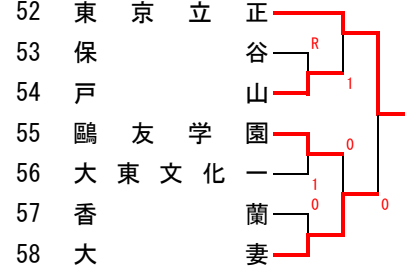

8組

9組

10組 東京立正 午前

11組 東京立正 午後

12組 実践女子 午前

13組 文京 午前

14組 高島 午後

15組 実践女子 午後