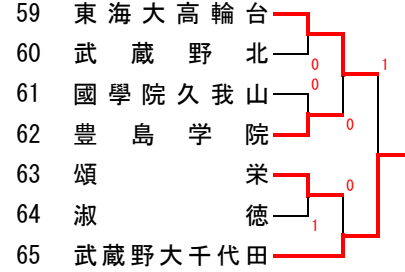

2022インドア予選結果

1組

2組 東京立正 午前

3組 高島 午前

4組 豊南 午前

5組 高島 午前

6組 実践女子 午前

7組 豊南 午後

8組

9組

10組 東京立正 午前

11組 東京立正 午後

12組 実践女子 午前

13組 文京 午前

14組 高島 午後

15組 実践女子 午後