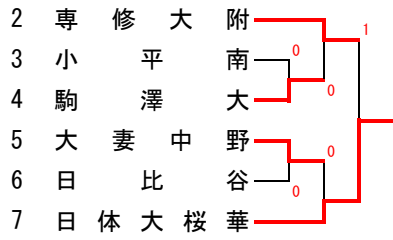

2022インドア予選結果

1組

2組 東京立正 午前

3組 高島 午前

4組 豊南 午前

5組 高島 午前

6組 実践女子 午前

7組 豊南 午後

8組

9組

10組 東京立正 午前

11組 東京立正 午後

12組 実践女子 午前

13組 文京 午前

14組 高島 午後

15組 実践女子 午後