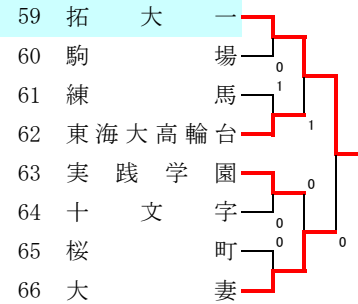

1組

5組 清瀬 午前

6組 高島 午後

7組 文京 午前

8組

9組

10組 杉並 午前

11組 駒場 午前

12組 武蔵村山 午後

13組 駒場 午後

14組 昭和 午前

15組 日体大桜華 午前

16組