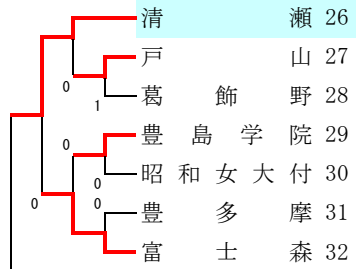

1組

5組 清瀬 午前

6組 高島 午後

7組 文京 午前

8組

9組

10組 杉並 午前

11組 駒場 午前

12組 武蔵村山 午後

13組 駒場 午後

14組 昭和 午前

15組 日体大桜華 午前

16組