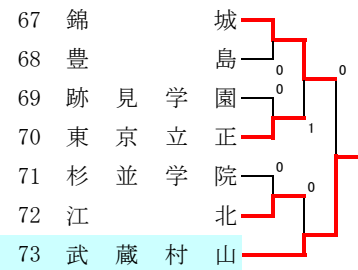

1組

5組 清瀬 午前

6組 高島 午後

7組 文京 午前

8組

9組

10組 杉並 午前

11組 駒場 午前

12組 武蔵村山 午後

13組 駒場 午後

14組 昭和 午前

15組 日体大桜華 午前

16組