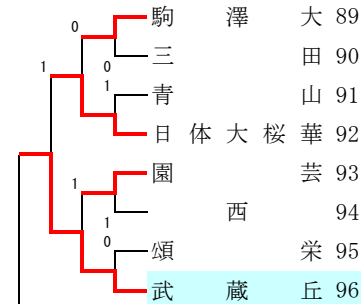

1組

5組 清瀬 午前

6組 高島 午後

7組 文京 午前

8組

9組

10組 杉並 午前

11組 駒場 午前

12組 武蔵村山 午後

13組 駒場 午後

14組 昭和 午前

15組 日体大桜華 午前

16組