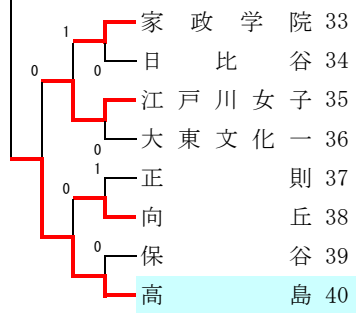

1組

5組 清瀬 午前

6組 高島 午後

7組 文京 午前

8組

9組

10組 杉並 午前

11組 駒場 午前

12組 武蔵村山 午後

13組 駒場 午後

14組 昭和 午前

15組 日体大桜華 午前

16組