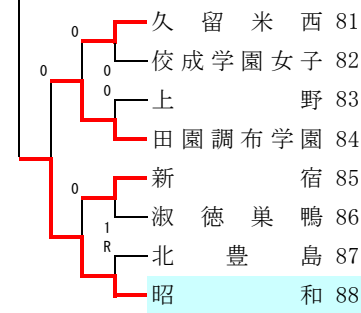

1組

5組 清瀬 午前

6組 高島 午後

7組 文京 午前

8組

9組

10組 杉並 午前

11組 駒場 午前

12組 武蔵村山 午後

13組 駒場 午後

14組 昭和 午前

15組 日体大桜華 午前

16組