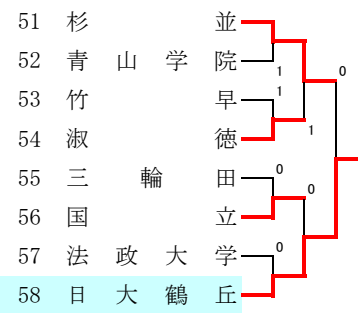

1組

5組 清瀬 午前

6組 高島 午後

7組 文京 午前

8組

9組

10組 杉並 午前

11組 駒場 午前

12組 武蔵村山 午後

13組 駒場 午後

14組 昭和 午前

15組 日体大桜華 午前

16組