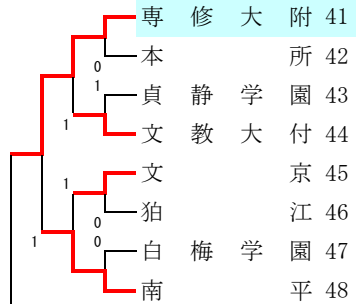

1組

5組 清瀬 午前

6組 高島 午後

7組 文京 午前

8組

9組

10組 杉並 午前

11組 駒場 午前

12組 武蔵村山 午後

13組 駒場 午後

14組 昭和 午前

15組 日体大桜華 午前

16組