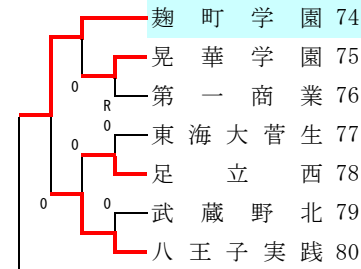

1組

5組 清瀬 午前

6組 高島 午後

7組 文京 午前

8組

9組

10組 杉並 午前

11組 駒場 午前

12組 武蔵村山 午後

13組 駒場 午後

14組 昭和 午前

15組 日体大桜華 午前

16組