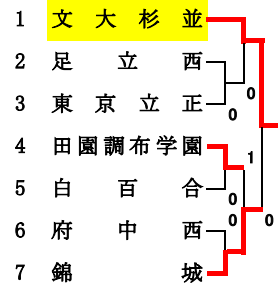

1組 家政大附

2組 東久留米総合

3組 東久留米総合

4組 家政大附人工芝

5組 北園

6組 文京

7組 昭和

8組 日体大桜華

H30年度 インドア予選結果

9組 武蔵野大千代田

10組 家政大附

11組 北園

12組 昭和

13組 大泉

14組 家政大附

15組 家政大附人工芝