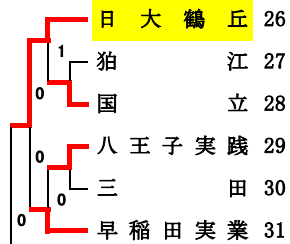

1組 家政大附

2組 東久留米総合

3組 東久留米総合

4組 家政大附人工芝

5組 北園

6組 文京

7組 昭和

8組 日体大桜華

H30年度 インドア予選結果

9組 武蔵野大千代田

10組 家政大附

11組 北園

12組 昭和

13組 大泉

14組 家政大附

15組 家政大附人工芝