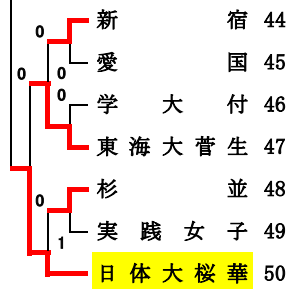

1組 家政大附

2組 東久留米総合

3組 東久留米総合

4組 家政大附人工芝

5組 北園

6組 文京

7組 昭和

8組 日体大桜華

H30年度 インドア予選結果

9組 武蔵野大千代田

10組 家政大附

11組 北園

12組 昭和

13組 大泉

14組 家政大附

15組 家政大附人工芝