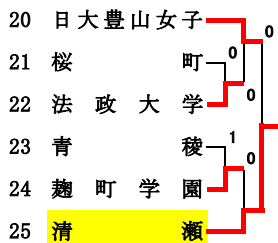

1組 家政大附

2組 東久留米総合

3組 東久留米総合

4組 家政大附人工芝

5組 北園

6組 文京

7組 昭和

8組 日体大桜華

H30年度 インドア予選結果

9組 武蔵野大千代田

10組 家政大附

11組 北園

12組 昭和

13組 大泉

14組 家政大附

15組 家政大附人工芝