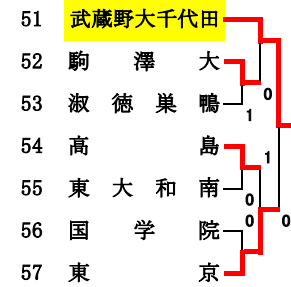

1組 家政大附

2組 東久留米総合

3組 東久留米総合

4組 家政大附人工芝

5組 北園

6組 文京

7組 昭和

8組 日体大桜華

H30年度 インドア予選結果

9組 武蔵野大千代田

10組 家政大附

11組 北園

12組 昭和

13組 大泉

14組 家政大附

15組 家政大附人工芝