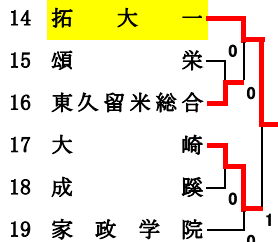

1組 家政大附

2組 東久留米総合

3組 東久留米総合

4組 家政大附人工芝

5組 北園

6組 文京

7組 昭和

8組 日体大桜華

H30年度 インドア予選結果

9組 武蔵野大千代田

10組 家政大附

11組 北園

12組 昭和

13組 大泉

14組 家政大附

15組 家政大附人工芝