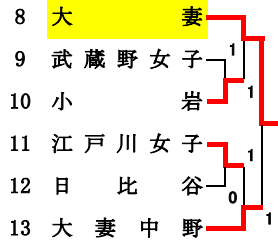

1組 家政大附

2組 東久留米総合

3組 東久留米総合

4組 家政大附人工芝

5組 北園

6組 文京

7組 昭和

8組 日体大桜華

H30年度 インドア予選結果

9組 武蔵野大千代田

10組 家政大附

11組 北園

12組 昭和

13組 大泉

14組 家政大附

15組 家政大附人工芝